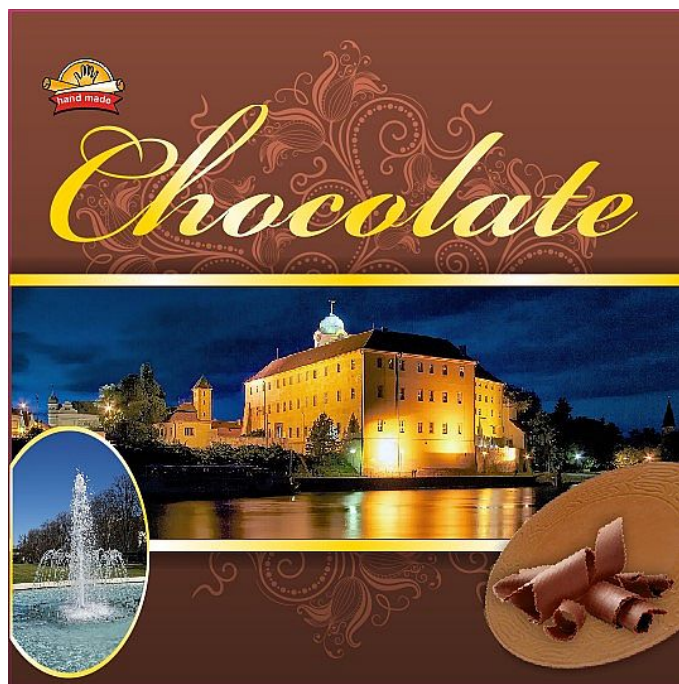

ČOKOLÁDOVÉ lázeňské oplatky

» Oplatky

Kód produktu	02005 .21
Skladem	468 ks
Hmotnost	175 g

Tradiční lázeňské oplatky s mléčnou čokoládou. Kvalitní hnědá čokoládová oplatka se strouhanou holandskou čokoládou lisovanou uvnitř.

Dostupné množství na prodejních:

aktuálně vyrobeno
Zobrazit dostupnost na prodejních
Najděte svou prodejnu

Nalezeno prodej: 2

Oplatky od Zlatky - vedle léčebny Dr.Filipa
aktuálně vyrobeno

Firemní vzorková prodejna na kolonádě v lázních Poděbrady. Naproti kryté kolonádě prof.Libeňského, hned vedle místního Turistického Informačního Centra a dětské léčebny Dr.Filipa.