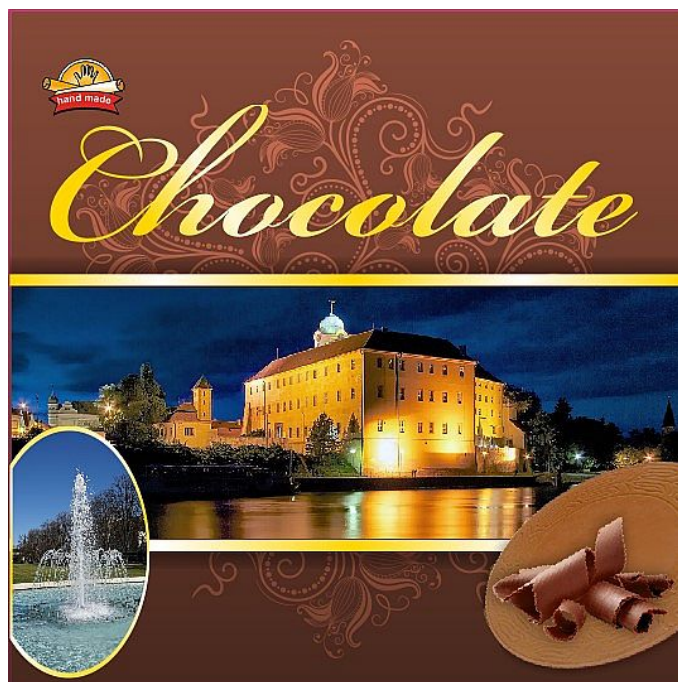

ČOKOLÁDOVÉ lázeňské oplatky

» Oplatky

Kód produktu	02005 .21
Skladem	1 023 ks
Hmotnost	175 g

Tradiční lázeňské oplatky s mléčnou čokoládou. Kvalitní hnědá čokoládová oplatka se strouhanou holandskou čokoládou lisovanou uvnitř.

Popis

Tradiční lázeňské oplatky s mléčnou čokoládou. Kvalitní hnědá čokoládová oplatka se strouhanou holandskou čokoládou lisovanou uvnitř. Balení obsahuje 4ks. Čokoládové oplatky jsou silnější (právě o vrstvu čokolády), víc se do krabičky již nevejde. Baleno v papírové krabičce 20 x 20 x 3 cm.