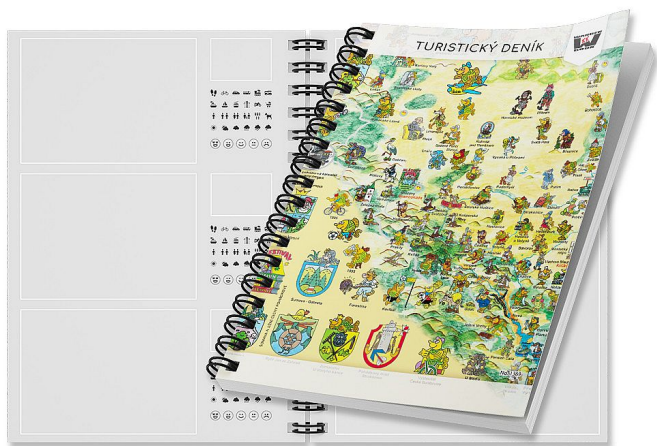

# Turistický deník JČ a mapkou, ČPA

» Česká pohádková akademie

Kód produktu	12000 .21
Skladem	30 ks
K expedici	30.00 ks
Hmotnost	100 g

## BTD-1369 Jižní Čechy Pohádkové - ČPA

Brožura s kroužkovou vazbou a předtištěnými poli pro vylepení minimálně 100 Turistických vizitek nebo Fotonápek.

Obal deníku je vyroben z laminovaného pohlednicového kartonu o rozměrech 11,6 x 16 cm.

Obal deníku je vyroben z laminovaného pohlednicového kartonu o rozměrech 11,6 × 16 cm.

**Limitovaná sběratelská edice ČPA - Česká Pohádková Akademie.**