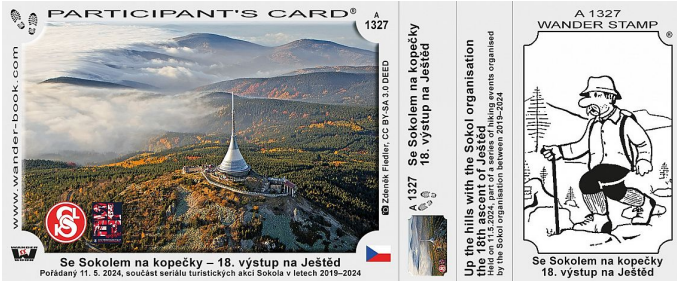

TV A-1327, Se Sokolem za kopečky - 18. výstup na Ještěd

» Reklamní předměty

| | |
|--------------|-----------|
| Kód produktu | 12839 .21 |
| Skladem | 1 ks |
| K expedici | 1.00 ks |
| Hmotnost | 5 g |

Turistické vizitky jsou nálepky s fotografiemi míst, která se vyplatí v České republice navštívit. Můžete si je nalepit do svého turistického deníku a připomínat si všechna krásná místa, která jste navštívili a všechny krásné chvíle, které jste zde prožili.

A-1327 Se Sokolem na kopečky - 18. výstup na Ještěd

Pořádaný 11. 5. 2024, součást seriálu turistických akcí Sokola v letech 2019-2024

Dostupné množství
na prodejnách:

skladem
Zobrazit dostupnost na prodejnách
Najděte svou prodejnu

Pořádaný 11. 5. 2024, součást seriálu turistických akcí Sokola v letech 2019-2024

- Turistická vizitka = Nálepka s fotografiemi a popisem zajímavostí nejen z oblasti turistiky, ale i kultury, sportu, gastronomie či známých osobností.