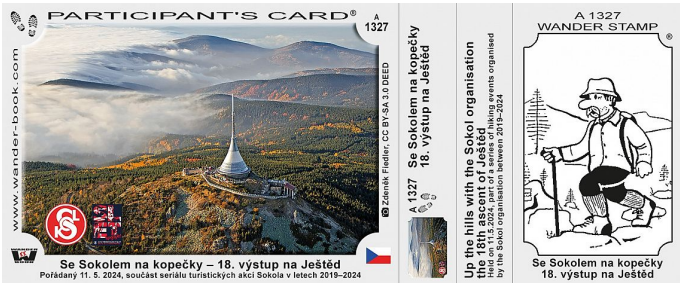

TV A-1327, Se Sokolem za kopečky - 18. výstup na Ještěd

» Turistické vizitky - InfoCENTRUM PODĚBRADY na Kolonádě

Kód produktu	12839 .21
K expedici	0.00 ks
Hmotnost	5 g

Turistické vizitky jsou nálepky s fotografiemi míst, která se vyplatí v České republice navštívit. Můžete si je nalepit do svého turistického deníku a připomínat si všechna krásná místa, která jste navštívili a všechny krásné chvíle, které jste zde prožili.

A-1327 Se Sokolem na kopečky - 18. výstup na Ještěd

Pořádaný 11. 5. 2024, součást seriálu turistických akcí Sokola v letech 2019–2024

Dostupnost na hlavním skladě: aktuálně nedostupné

Popis

Turistické vizitky jsou nálepky s fotografiemi míst, která se vyplatí v České republice navštívit. Můžete si je nalepit do svého turistického deníku a připomínat si všechna krásná místa, která jste navštívili a všechny krásné chvíle, které jste zde prožili. A-1327 Se Sokolem na kopečky - 18. výstup na Ještěd Pořádaný 11. 5. 2024, součást seriálu turistických akcí Sokola v letech 2019–2024 - Turistická vizitka = Nálepka s fotografiemi a popisem zajímavostí nejen z oblasti turistiky, ale i kultury, sportu, gastronomie či známých osobností. - S názvem a formátem „Turistická vizitka“ se můžete setkat pouze v České republice v oblasti zájmu turistiky, mezinárodně je použití označení Wander Card. - Turistická vizitka je obvykle vydávána pro sběratele ve formě samolepky o 5-ti polích a velikosti 5x13cm v doporučené ceně 20,- Může však být vydána i ve verzi menší či větší.