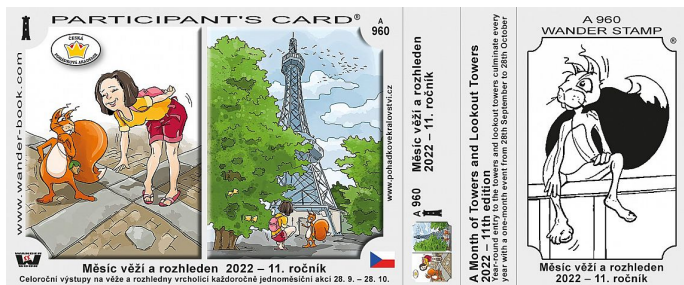

# TV A-960, Měsíc věží a rozhleden 2022

» Česká pohádková akademie

Kód produktu	12550 .21
K expedici	0.00 ks
EAN	8592570099604
Hmotnost	5 g

**Turistické vizitky jsou nálepky s fotografiemi míst, která se vyplatí v České republice navštívit. Můžete si je nalepit do svého turistického deníku a připomínat si všechna krásná místa, která jste navštívili a všechny krásné chvíle, které jste zde prožili.**

## A-960 Měsíc věží a rozhleden 2022 - 11. ročník

Celoroční výstupy na věže a rozhledny vrcholící každoročně jednoměsíční akcí 28. 9. - 28. 10.

Dostupnost na hlavním skladě:

SKLADEM IHNEDE

# TV A-960, Měsíc věží a rozhleden 2022

» Česká pohádková akademie

- S názvem a formátem „Turistická vizitka“ se můžete setkat pouze v České republice v oblasti zájmu turistika, mezinárodně je použití označení Wander Card.

- Turistická vizitka je obvykle vydávána pro sběratele ve formě samolepky o 5-ti polích a velikosti 5x13cm v doporučené ceně 20,- Může však být vydána i ve verzi menší či větší.