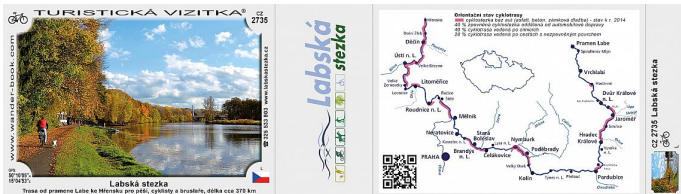

TV CZ-2735, Labská stezka D

» Reklamní předměty

Kód produktu	10836 .21
Skladem	61 ks
Hmotnost	5 g
Cena bez DPH	12 Kč
Cena s DPH	15 Kč
Dostupnost na hlavním skladě:	více jak 10

Popis

Turistické vizitky jsou nálepky s fotografiemi míst, která se vyplatí v České republice navštívit.

Můžete si je nalepit do svého turistického deníku a připomínat si všechna krásná místa, která jste navštívili a všechny krásné chvíle, které jste zde prožili.

- Turistická vizitka = Nálepka s fotografiemi a popisem zajímavostí nejen z oblasti turistiky, ale i kultury, sportu, gastronomie či známých osobností.

- S názvem a formátem „Turistická vizitka“ se můžete setkat pouze v České republice v oblasti zájmu turistiky, mezinárodně je použití označení Wander Card.

- Turistická vizitka je obvykle vydávána pro sběratele ve formě samolepky o 5-ti polích a velikosti 5x13cm v doporučené ceně 20,- Může však být vydána i ve verzi menší či větší.