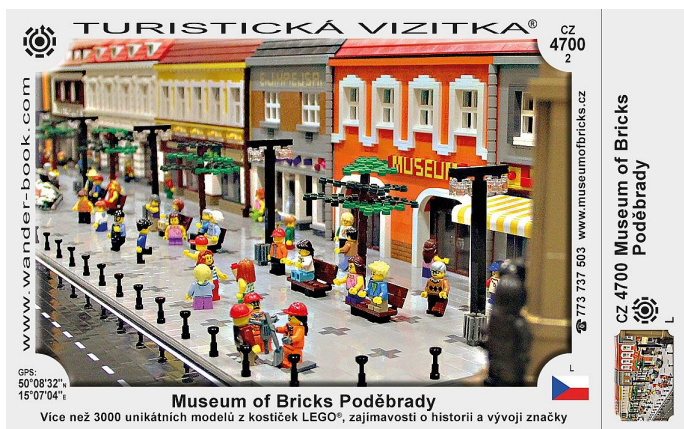

# TV CZ-4700, Museum of Bricks Poděbrad, ver.2

» Reklamní předměty

Kód produktu	10826 .21
Skladem	300 ks
Hmotnost	5 g
Cena bez DPH	12 Kč
Cena s DPH	15 Kč
Dostupnost na hlavním skladě:	aktuálně vyrobeno

## Popis

**Turistické vizitky jsou nálepky s fotografiemi míst, která se vyplatí v České republice navštívit. Můžete si je nalepit do svého turistického deníku a připomínat si všechna krásná místa, která jste navštívili a všechny krásné chvíle, které jste zde prožili.**

- Turistická vizitka je obvykle vydávána pro sběratele ve formě samolepky o 5-ti polích a velikosti 5x13cm v doporučené ceně 20,- Může však být vydána i ve verzi menší či větší.