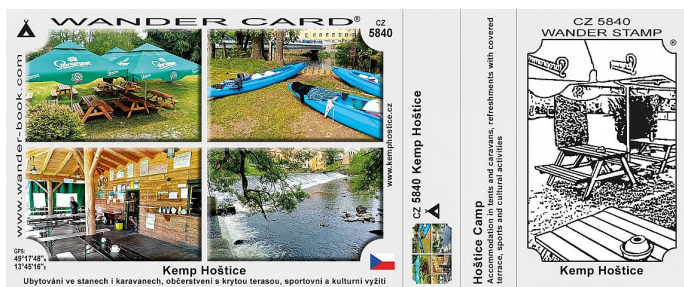

TV CZ 5840, Kemp Hoštice

» Reklamní předměty

Kód produktu	12646 .21
K expedici	79.00 ks
Hmotnost	5 g

Turistické vizitky jsou nálepky s fotografiemi míst, která se vyplatí v České republice navštívit. Můžete si je nalepit do svého turistického deníku a připomínat si všechna krásná místa, která jste navštívili a všechny krásné chvíle, které jste zde prožili.

Turistické vizitky jsou nálepky s fotografiemi míst, která se vyplatí v České republice navštívit.

Můžete si je nalepit do svého turistického deníku a připomínat si všechna krásná místa, která jste navštívili a všechny krásné chvíle, které jste zde prožili.

CZ-5840 Kemp Hoštice

Ubytování ve stanech i karavanech, občerstvení s krytou terasou, sportovní a kulturní vyžití

- Turistická vizitka = Nálepka s fotografiemi a popisem zajímavostí nejen z oblasti turistiky, ale i kultury, sportu, gastronomie či známých osobností.

- S názvem a formátem „Turistická vizitka“ se můžete setkat pouze v České republice v oblasti zájmu turistika, mezinárodně je použití označení Wander Card.

- Turistická vizitka je obvykle vydávána pro sběratele ve formě samolepky o 5-ti polích a velikosti 5x13cm v doporučené ceně 20,- Může však být vydána i ve verzi menší či větší.