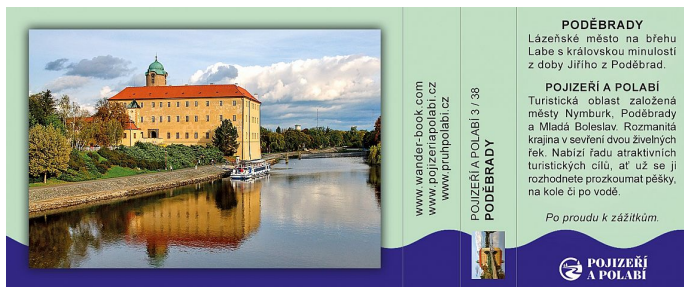

TV F-1602, Poděbrady

» Turistické vizitky - InfoCENTRUM PODĚBRADY na Kolonádě

Kód produktu	12796 .21
K expedici	0.00 ks
Hmotnost	5 g

Turistické vizitky jsou nálepky s fotografiemi míst, která se vyplatí v České republice navštívit. Můžete si je nalepit do svého turistického deníku a připomínat si všechna krásná místa, která jste navštívili a všechny krásné chvíle, které jste zde prožili.

F-1602 Poděbrady

Lázeňské město na břehu Labe s královskou minulostí z doby Jiřího z Poděbrad.

Pojizeří a Polabí

Turistická oblast založená městy Nymburk, Poděbrady a Mladá Boleslav. Rozmanitá krajina v sevření dvou živelných řek. Nabízí řadu atraktivních turistických cílů, ať už se ji rozhodnete prozkoumat pěšky, na kole či po vodě.

Po proudu k zážitkům.

Dostupnost na hlavním skladě: aktuálně nedostupné