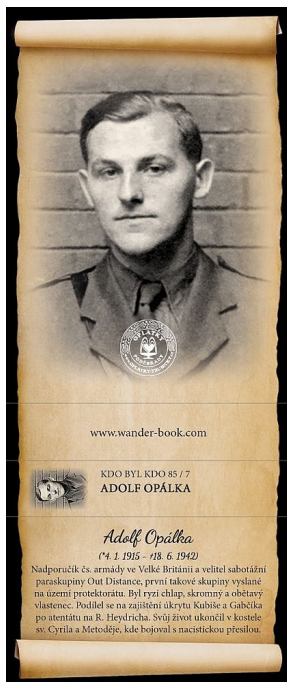

TV Foto-nálepka: Adolf Opálka, F-246

» Reklamní předměty

Kód produktu	10855 .21
Skladem	33 ks
Hmotnost	5 g

Turistické vizitky jsou nálepky s fotografiemi míst, která se vyplatí v České republice navštívit. Můžete si je nalepit do svého turistického deníku a připomínat si všechna krásná místa, která jste navštívili a všechny krásné chvíle, které jste zde prožili.