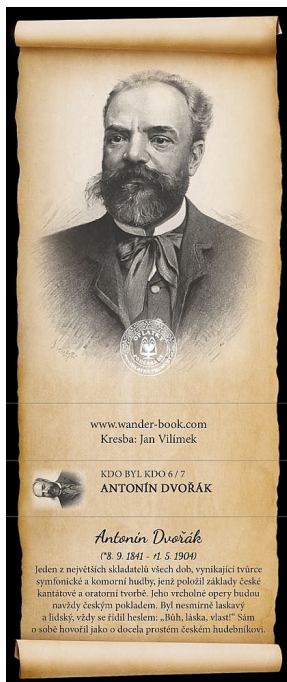

TV Foto-nálepka: Antonín Dvořák, F-150

» Reklamní předměty

Kód produktu	10881 .21
K expedici	42.00 ks
EAN	8592570221500
Hmotnost	5 g

Turistické vizitky jsou nálepky s fotografiemi míst, která se vyplatí v České republice navštívit. Můžete si je nalepit do svého turistického deníku a připomínat si všechna krásná místa, která jste navštívili a všechny krásné chvíle, které jste zde prožili.

F-150 Antonín Dvořák

(*8. 9. 1841 – †1. 5. 1904)

Jeden z největších skladatelů všech dob, vynikající tvůrce symfonické a komorní hudby, jenž položil základy české kantátové a oratorní tvorby. Jeho vrcholné opery budou navždy českým pokladem. Byl nesmírně laskavý a lidský, vždy se řídil heslem: „Bůh, láska, vlast!“ Sám o sobě hovořil jako o docela prostém českém hudebníkovi.

Dostupnost na hlavním skladě:

SKLADEM IHNEDE

TV Foto-nálepka: Antonín Dvořák, F-150

» Reklamní předměty

Popis

Turistické vizitky jsou nálepky s fotografiemi míst, která se vyplatí v České republice navštívit. Můžete si je nalepit do svého turistického deníku a připomínat si všechna krásná místa, která jste navštívili a všechny krásné chvíle, které jste zde prožili.