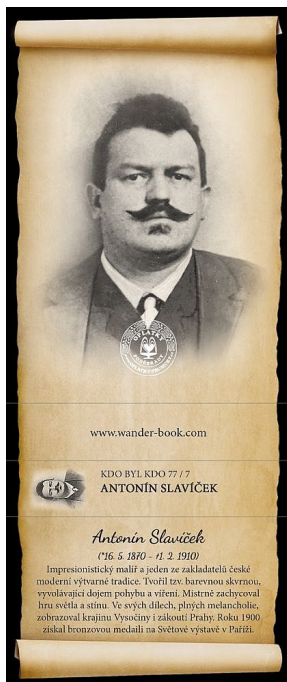

TV Foto-nálepka: Antonín Slavíček, F-237

» Reklamní předměty

Kód produktu	10860 .21
K expedici	53.00 ks
EAN	8592570222378
Hmotnost	5 g

Turistické vizitky jsou nálepky s fotografiemi míst, která se vyplatí v České republice navštívit. Můžete si je nalepit do svého turistického deníku a připomínat si všechna krásná místa, která jste navštívili a všechny krásné chvíle, které jste zde prožili.

F-237 Antonín Slavíček

(*16. 5. 1870 – †1. 2. 1910)

Impresionistický malíř a jeden ze zakladatelů české moderní výtvarné tradice. Tvořil tzv. barevnou skvrnou, vyvolávající dojem pohybu a víření. Mistrně zachycoval hru světla a stínu. Ve svých dílech, plných melancholie, zobrazoval krajinu Vysočiny i zákoutí Prahy. Roku 1900 získal bronzovou medaili na Světové výstavě v Paříži.

Dostupnost na hlavním skladě:

SKLADEM IHNEDE

TV Foto-nálepka: Antonín Slavíček, F-237

» Reklamní předměty

Popis

Turistické vizitky jsou nálepky s fotografiemi míst, která se vyplatí v České republice navštívit. Můžete si je nalepit do svého turistického deníku a připomínat si všechna krásná místa, která jste navštívili a všechny krásné chvíle, které jste zde prožili.