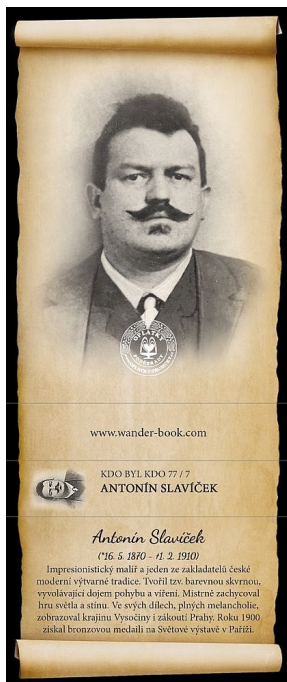

TV Foto-nálepka: Antonín Slavíček, F-237

» Reklamní předměty

Kód produktu	10860 .21
Skladem	55 ks
EAN	8592570222378
Hmotnost	5 g

Turistické vizitky jsou nálepky s fotografiemi míst, která se vyplatí v České republice navštívit. Můžete si je nalepit do svého turistického deníku a připomínat si všechna krásná místa, která jste navštívili a všechny krásné chvíle, které jste zde prožili.

F-237 Antonín Slavíček

(*16. 5. 1870 – †1. 2. 1910)

Impresionistický malíř a jeden ze zakladatelů české moderní výtvarné tradice. Tvořil tzv. barevnou skvrnou, vyvolávající dojem pohybu a víření. Mistrně zachycoval hru světla a stínu. Ve svých dílech, plných melancholie, zobrazoval krajinu Vysočiny i zákoutí Prahy. Roku 1900 získal bronzovou medaili na Světové výstavě v Paříži.