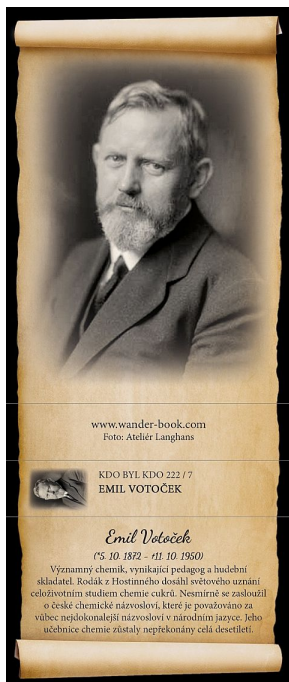

TV Foto-nálepka: F-1042, Emil Votoček

» Reklamní předměty

Kód produktu	12320 .21
K expedici	41.00 ks
EAN	8592570270423
Hmotnost	5 g

Turistické vizitky jsou nálepky s fotografiemi míst, která se vyplatí v České republice navštívit. Můžete si je nalepit do svého turistického deníku a připomínat si všechna krásná místa, která jste navštívili a všechny krásné chvíle, které jste zde prožili.