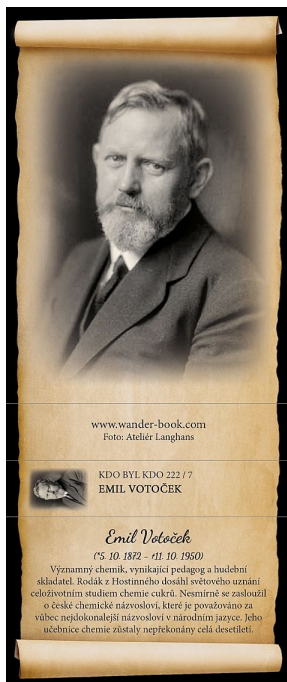

# TV Foto-nálepka: F-1042, Emil Votoček

» Reklamní předměty

Kód produktu	12320 .21
Skladem	43 ks
EAN	8592570270423
Hmotnost	5 g

**Turistické vizitky jsou nálepky s fotografiemi míst, která se vyplatí v České republice navštívit. Můžete si je nalepit do svého turistického deníku a připomínat si všechna krásná místa, která jste navštívili a všechny krásné chvíle, které jste zde prožili.**