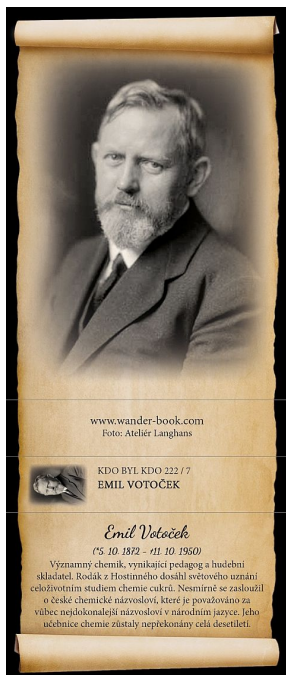

# TV Foto-nálepka: F-1042, Emil Votoček

» Reklamní předměty

Kód produktu	12320 .21
Skladem	41 ks
K expedici	41.00 ks
EAN	8592570270423
Hmotnost	5 g

**Turistické vizitky jsou nálepky s fotografiemi míst, která se vyplatí v České republice navštívit. Můžete si je nalepit do svého turistického deníku a připomínat si všechna krásná místa, která jste navštívili a všechny krásné chvíle, které jste zde prožili.**