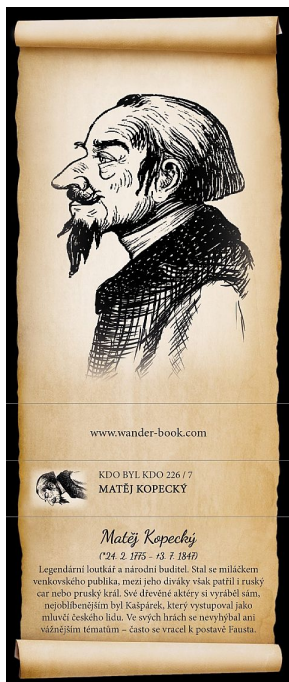

# TV Foto-nálepka: F-1060, Matěj Kopecký

» Reklamní předměty

Kód produktu	12322 .21
Skladem	29 ks
EAN	8592570270607
Hmotnost	5 g

**Turistické vizitky jsou nálepky s fotografiemi míst, která se vyplatí v České republice navštívit. Můžete si je nalepit do svého turistického deníku a připomínat si všechna krásná místa, která jste navštívili a všechny krásné chvíle, které jste zde prožili.**

## F-1060 Matěj Kopecký

(\*24. 2. 1775 - †3. 7. 1847)

Legendární loutkář a národní buditel. Stal se miláčkem venkovského publika, mezi jeho diváky však patřil i ruský car nebo pruský král. Své dřevěné aktéry si vyráběl sám, nejoblíbenějším byl Kašpárek, který vystupoval jako mluvčí českého lidu. Ve svých hrách se nevyhýbal ani vážnějším tématům - často se vracel k postavě Fausta.