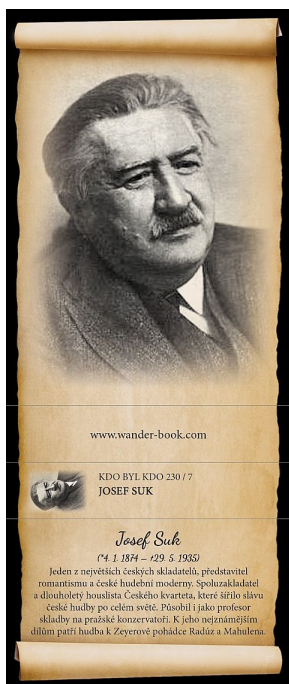

# TV Foto-nálepka: F-1071, Josef Suk

» Reklamní předměty

Kód produktu	12323 .21
K expedici	28.00 ks
EAN	8592570270713
Hmotnost	5 g

**Turistické vizitky jsou nálepky s fotografiemi míst, která se vyplatí v České republice navštívit. Můžete si je nalepit do svého turistického deníku a připomínat si všechna krásná místa, která jste navštívili a všechny krásné chvíle, které jste zde prožili.**

## F-1071 Josef Suk

(\*4. 1. 1874 – †29. 5. 1935)

Jeden z největších českých skladatelů, představitel romantismu a české hudební moderny. Spoluzakladatel a dlouholetý houslista Českého kvarteta, které šířilo slávu české hudby po celém světě. Působil i jako profesor skladby na pražské konzervatoři. K jeho nejznámějším dílům patří hudba k Zeyerově pohádce Radúz a Mahulena.