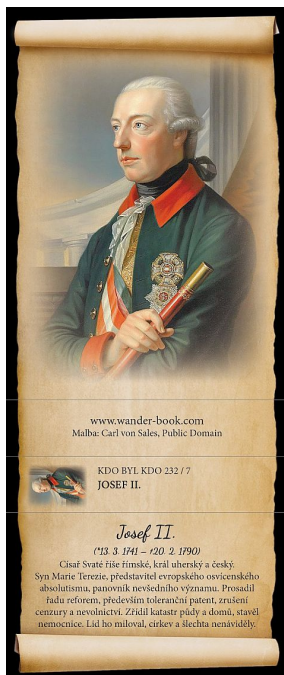

# TV Foto-nálepka: F-1073, Josef II.

» Reklamní předměty

Kód produktu	12324 .21
Skladem	24 ks
K expedici	24.00 ks
EAN	8592570270737
Hmotnost	5 g

**Turistické vizitky jsou nálepky s fotografiemi míst, která se vyplatí v České republice navštívit. Můžete si je nalepit do svého turistického deníku a připomínat si všechna krásná místa, která jste navštívili a všechny krásné chvíle, které jste zde prožili.**

## F-1073 Josef II.

(\*13. 3. 1741 – †20. 2. 1790)

Císař Svaté říše římské, král uherský a český. Syn Marie Terezie, představitel evropského osvícenského absolutismu, panovník nevšedního významu. Prosadil řadu reforem, především toleranční patent, zrušení cenzury a nevolnictví. Zřídil katastr půdy a domů, stavěl nemocnice. Lid ho miloval, církve a šlechta nenáviděly.