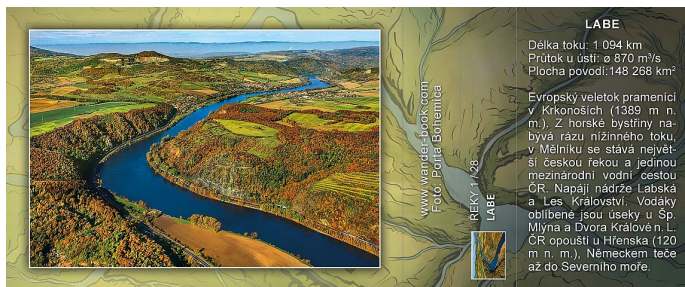

TV Foto-nálepka: F-1134, Labe

» Reklamní předměty

Kód produktu	12342 .21
Skladem	120 ks
Hmotnost	5 g

Turistické vizitky jsou nálepky s fotografiemi míst, která se vyplatí v České republice navštívit. Můžete si je nalepit do svého turistického deníku a připomínat si všechna krásná místa, která jste navštívili a všechny krásné chvíle, které jste zde prožili.

F-1134 Labe

Délka toku: 1 094 km Průtok u ústí: ø 870 m³/s Plocha povodí: 148 268 km² Evropský veletok pramenící v Krkonoších (1389 m n. m.). Z horské bystřiny nabývá rázu nížinného toku, v Mělníku se stává největší českou řekou a jedinou mezinárodní vodní cestou ČR. Napájí nádrže Labská a Les Království. Vodáky oblíbené jsou úseky u Šp. Mlýna a Dvora Králové n. L. ČR opouští u Hřenska (120 m n. m.), Německem teče až do Severního moře.

Dostupnost na hlavním skladě:

aktuálně vyrobeno

TV Foto-nálepka: F-1134, Labe

» Reklamní předměty

Popis

Turistické vizitky jsou nálepky s fotografiemi míst, která se vyplatí v České republice navštívit.

Můžete si je nalepit do svého turistického deníku a připomínat si všechna krásná místa, která jste navštívili a všechny krásné chvíle, které jste zde prožili.

F-1134 Labe

Délka toku: 1 094 km Průtok u ústí: \varnothing 870 m³/s Plocha povodí: 148 268 km² Evropský veletok pramenící v Krkonoších (1389 m n. m.). Z horské bystřiny nabývá rázu nížinného toku, v Mělníku se stává největší českou řekou a jedinou mezinárodní vodní cestou ČR. Napájí nádrže Labská a Les Království. Vodáky oblíbené jsou úseky u Šp. Mlýna a Dvora Králové n. L. ČR opouští u Hřenska (120 m n. m.), Německem teče až do Severního moře.