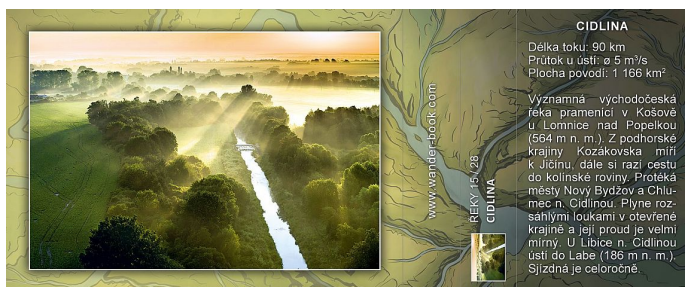

TV Foto-nálepka: F-1148, Cidlina

» Reklamní předměty

Kód produktu	12341 .21
K expedici	116.00 ks
EAN	8592570271482
Hmotnost	5 g

Turistické vizitky jsou nálepky s fotografiemi míst, která se vyplatí v České republice navštívit. Můžete si je nalepit do svého turistického deníku a připomínat si všechna krásná místa, která jste navštívili a všechny krásné chvíle, které jste zde prožili.

F-1148 Cidlina

Délka toku: 90 km Průtok u ústí: ø 5 m³/s Plocha povodí: 1 166 km² Významná východočeská řeka pramení v Kosořově u Lomnice nad Popelkou (564 m n. m.). Z podhorské krajiny Kozákovska míří k Jičínu, dále si razí cestu do kolínské roviny. Protéká městy Nový Bydžov a Chlumeck n. Cidlinou. Plyne rozsáhlými loukami v otevřené krajině a její proud je velmi mírný. U Libice n. Cidlinou ústí do Labe (186 m n. m.). Sjízdna je celoročně.

Dostupnost na hlavním skladě:

SKLADEM IHNEDE

TV Foto-nálepka: F-1148, Cidlina

» Reklamní předměty

Popis

Turistické vizitky jsou nálepky s fotografiemi míst, která se vyplatí v České republice navštívit.

Můžete si je nalepit do svého turistického deníku a připomínat si všechna krásná místa, která jste navštívili a všechny krásné chvíle, které jste zde prožili.

F-1148 Cidlina

Délka toku: 90 km Průtok u ústí: \varnothing 5 m³/s Plocha povodí: 1 166 km² Významná východočeská řeka pramení v Košově u Lomnice nad Popelkou (564 m n. m.). Z podhorské krajiny Kozákovska míří k Jičínu, dále si razí cestu do kolínské roviny. Protéká městy Nový Bydžov a Chlumeč n. Cidlinou. Plyne rozsáhlými loukami v otevřené krajině a její proud je velmi mírný. U Libice n. Cidlinou ústí do Labe (186 m n. m.). Sjíždá je celoročně.