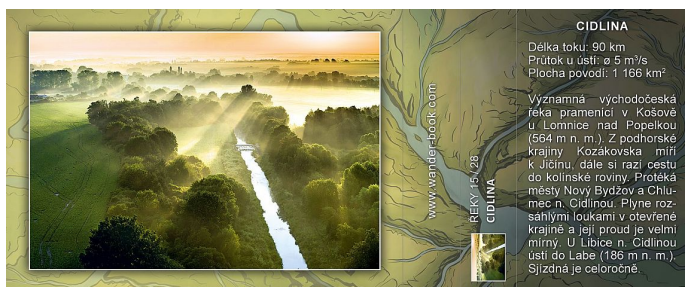

TV Foto-nálepka: F-1148, Cidlina

» Reklamní předměty

Kód produktu	12341 .21
Skladem	86 ks
EAN	8592570271482
Hmotnost	5 g

Turistické vizitky jsou nálepky s fotografiemi míst, která se vyplatí v České republice navštívit. Můžete si je nalepit do svého turistického deníku a připomínat si všechna krásná místa, která jste navštívili a všechny krásné chvíle, které jste zde prožili.

F-1148 Cidlina

Délka toku: 90 km Průtok u ústí: ø 5 m³/s Plocha povodí: 1 166 km² Významná východočeská řeka pramení v Kosořově u Lomnice nad Popelkou (564 m n. m.). Z podhorské krajiny Kozákovska míří k Jičínu, dále si razí cestu do kolínské roviny. Protéká městy Nový Bydžov a Chlumeck n. Cidlinou. Plyne rozsáhlými loukami v otevřené krajině a její proud je velmi mírný. U Libice n. Cidlinou ústí do Labe (186 m n. m.). Sjízdna je celoročně.

Dostupnost na hlavním skladě: vice jak 10

TV Foto-nálepka: F-1148, Cidlina

» Reklamní předměty

Popis

Turistické vizitky jsou nálepky s fotografiemi míst, která se vyplatí v České republice navštívit.

Můžete si je nalepit do svého turistického deníku a připomínat si všechna krásná místa, která jste navštívili a všechny krásné chvíle, které jste zde prožili.

F-1148 Cidlina

Délka toku: 90 km Průtok u ústí: \varnothing 5 m³/s Plocha povodí: 1 166 km² Významná východočeská řeka pramenící v Košově u Lomnice nad Popelkou (564 m n. m.). Z podhorské krajiny Kozákovska míří k Jičínu, dále si razí cestu do kolínské roviny. Protéká městy Nový Bydžov a Chlumecko n. Cidlinou. Plyne rozsáhlými loukami v otevřené krajině a její proud je velmi mírný. U Libice n. Cidlinou ústí do Labe (186 m n. m.). Sjíždá je celoročně.