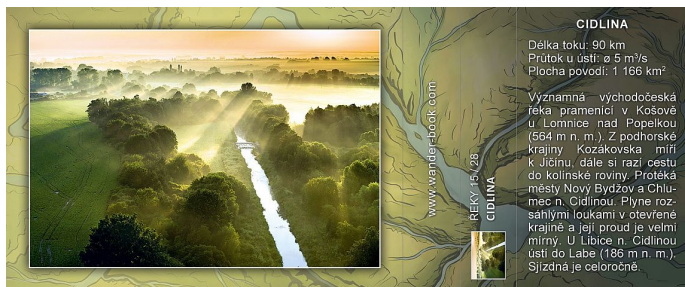

TV Foto-nálepka: F-1148, Cidlina

» Reklamní předměty

Kód produktu	12341 .21
Skladem	76 ks
EAN	8592570271482
Hmotnost	5 g

Turistické vizitky jsou nálepky s fotografiemi míst, která se vyplatí v České republice navštívit. Můžete si je nalepit do svého turistického deníku a připomínat si všechna krásná místa, která jste navštívili a všechny krásné chvíle, které jste zde prožili.

F-1148 Cidlina

Délka toku: 90 km Průtok u ústí: ø 5 m³/s Plocha povodí: 1 166 km² Významná východočeská řeka pramení v Kosořově u Lomnice nad Popelkou (564 m n. m.). Z podhorské krajiny Kozákovska míří k Jičínu, dále si razí cestu do kolínské roviny. Protéká městy Nový Bydžov a Chlumeck n. Cidlinou. Plyne rozsáhlými loukami v otevřené krajině a její proud je velmi mírný. U Libice n. Cidlinou ústí do Labe (186 m n. m.). Sjízdna je celoročně.

Dostupnost na hlavním skladě: více jak 10

TV Foto-nálepka: F-1148, Cidlina

» Reklamní předměty

Popis

Turistické vizitky jsou nálepky s fotografiemi míst, která se vyplatí v České republice navštívit.

Můžete si je nalepit do svého turistického deníku a připomínat si všechna krásná místa, která jste navštívili a všechny krásné chvíle, které jste zde prožili.

F-1148 Cidlina

Délka toku: 90 km Průtok u ústí: \varnothing 5 m³/s Plocha povodí:

1 166 km² Významná východočeská řeka pramenící v

Košově u Lomnice nad Popelkou (564 m n. m.). Z

podhorské krajiny Kozákovska míří k Jičínu, dále si razí