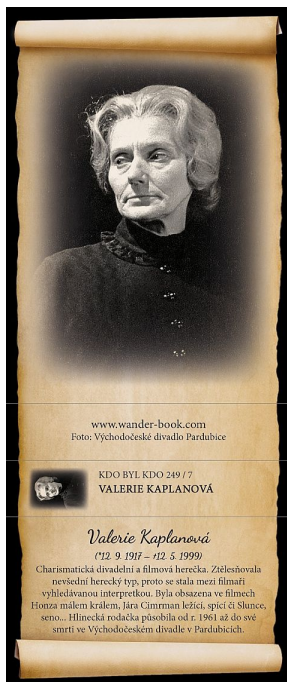

# TV Foto-nálepka: F-1267, Valerie Kaplanová

» Reklamní předměty

Kód produktu	10894 .21
Skladem	14 ks
Hmotnost	5 g

**Turistické vizitky jsou nálepky s fotografiemi míst, která se vyplatí v České republice navštívit. Můžete si je nalepit do svého turistického deníku a připomínat si všechna krásná místa, která jste navštívili a všechny krásné chvíle, které jste zde prožili.**

## F-1267 Valerie Kaplanová

(\*12. 9. 1917 - †12. 5. 1999)

Charismatická divadelní a filmová herečka. Ztělesňovala nevšední herecký typ, proto se stala mezi filmaři vyhledávanou interpretkou. Byla obsazena ve filmech Honza málem králem, Jára Cimrman ležící, spící či Slunce, seno... Hlinecká rodačka působila od r. 1961 až do své smrti ve Východočeském divadle v Pardubicích.