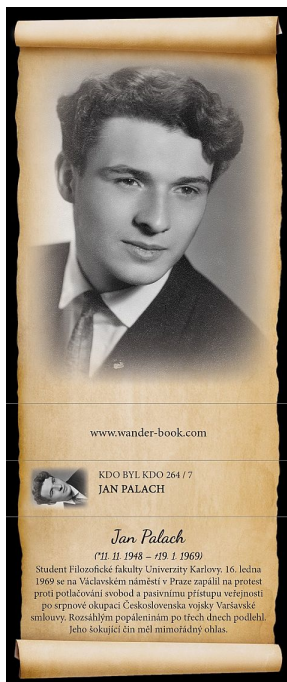

# TV Foto-nálepka: F-1365, Jan Palach

» Turistické vizitky - InfoCENTRUM PODĚBRADY na Kolonádě

Kód produktu	12344 .21
Skladem	39 ks
K expedici	39.00 ks
Hmotnost	5 g

**Turistické vizitky jsou nálepky s fotografiemi míst, která se vyplatí v České republice navštívit. Můžete si je nalepit do svého turistického deníku a připomínat si všechna krásná místa, která jste navštívili a všechny krásné chvíle, které jste zde prožili.**

## F-1365 Jan Palach

(\*11. 11. 1948 – †19. 1. 1969)

Student Filozofické fakulty Univerzity Karlovy. 16. ledna 1969 se na Václavském náměstí v Praze zapálil na protest proti potlačování svobod a pasivnímu přístupu veřejnosti po srpnové okupaci Československa vojsky Varšavské smlouvy. Rozsáhlým popáleninám po třech dnech podlehl. Jeho šokující čin měl mimořádný ohlas.