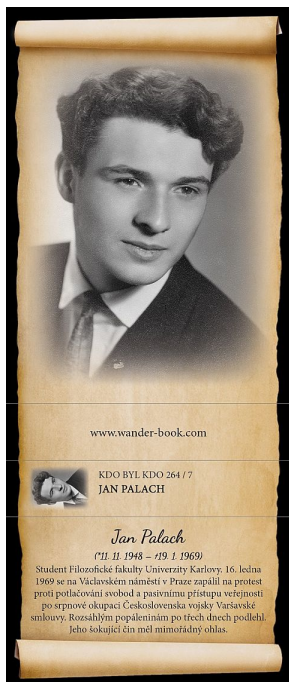

TV Foto-nálepka: F-1365, Jan Palach

» Turistické vizitky - InfoCENTRUM PODĚBRADY na Kolonádě

Kód produktu	12344 .21
Skladem	39 ks
K expedici	39.00 ks
Hmotnost	5 g

Turistické vizitky jsou nálepky s fotografiemi míst, která se vyplatí v České republice navštívit. Můžete si je nalepit do svého turistického deníku a připomínat si všechna krásná místa, která jste navštívili a všechny krásné chvíle, které jste zde prožili.

F-1365 Jan Palach

(*11. 11. 1948 - †19. 1. 1969)

Student Filozofické fakulty Univerzity Karlovy. 16. ledna 1969 se na Václavském náměstí v Praze zapálil na protest proti potlačování svobod a pasivnímu přístupu veřejnosti po srpnové okupaci Československa vojsky Varšavské smlouvy. Rozsáhlým popáleninám po třech dnech podlehl. Jeho šokující čin měl mimořádný ohlas.