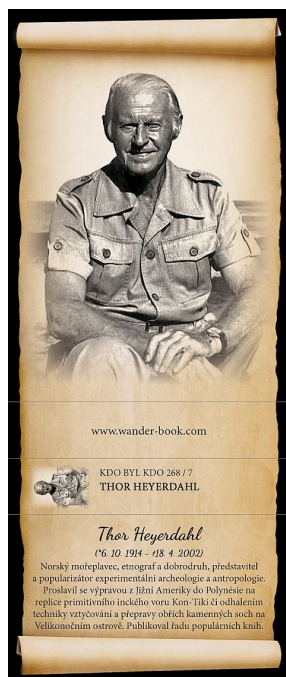

# TV Foto-nálepka: F-1429, Thor Heyerdahl

» Reklamní předměty

Kód produktu	12297 .21
Skladem	37 ks
K expedici	37.00 ks
EAN	8592570274292
Hmotnost	5 g

**Turistické vizitky jsou nálepky s fotografiemi míst, která se vyplatí v České republice navštívit. Můžete si je nalepit do svého turistického deníku a připomínat si všechna krásná místa, která jste navštívili a všechny krásné chvíle, které jste zde prožili.**

## F-1429 Thor Heyerdahl

(\*6. 10. 1914 – †18. 4. 2002)

Norský mořeplavec, etnograf a dobrodruh, představitel a popularizátor experimentální archeologie a antropologie. Proslavil se výpravou z Jižní Ameriky do Polynésie na replice primitivního inckého voru Kon-Tiki či odhalením techniky vztyčování a přepravy obřích kamenných soch na Velikonočním ostrově. Publikoval řadu populárních knih.