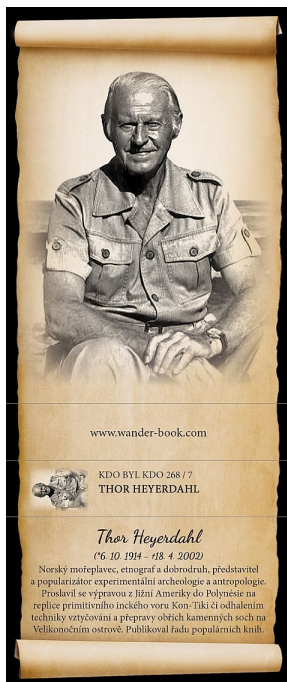

TV Foto-nálepka: F-1429, Thor Heyerdahl

» Turistické vizitky - InfoCENTRUM PODĚBRADY na Kolonádě

Kód produktu	12297 .21
Skladem	34 ks
K expedici	34.00 ks
Hmotnost	5 g

Turistické vizitky jsou nálepky s fotografiemi míst, která se vyplatí v České republice navštívit. Můžete si je nalepit do svého turistického deníku a připomínat si všechna krásná místa, která jste navštívili a všechny krásné chvíle, které jste zde prožili.

F-1429 Thor Heyerdahl

(*6. 10. 1914 - †18. 4. 2002)

Norský mořeplavec, etnograf a dobrodruh, představitel a popularizátor experimentální archeologie a antropologie. Proslavil se výpravou z Jižní Ameriky do Polynésie na replice primitivního inckého voru Kon-Tiki či odhalením techniky vztyčování a přepravy obřích kamenných soch na Velikonočním ostrově. Publikoval řadu populárních knih.