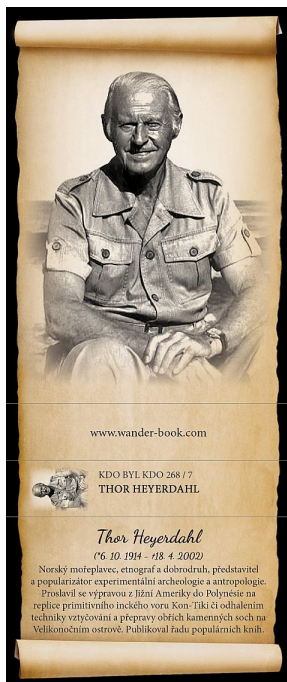

# TV Foto-nálepka: F-1429, Thor Heyerdahl

» Turistické vizitky - InfoCENTRUM PODĚBRADY na Kolonádě

Kód produktu	12297 .21
Skladem	34 ks
K expedici	34.00 ks
Hmotnost	5 g

**Turistické vizitky jsou nálepky s fotografiemi míst, která se vyplatí v České republice navštívit. Můžete si je nalepit do svého turistického deníku a připomínat si všechna krásná místa, která jste navštívili a všechny krásné chvíle, které jste zde prožili.**

## F-1429 Thor Heyerdahl

(\*6. 10. 1914 - †18. 4. 2002)

Norský mořeplavec, etnograf a dobrodruh, představitel a popularizátor experimentální archeologie a antropologie. Proslavil se výpravou z Jižní Ameriky do Polynésie na replice primitivního inckého voru Kon-Tiki i odhalením techniky vztyčování a přepravy obřích kamenných soch na Velikonočním ostrově. Publikoval řadu populárních knih.