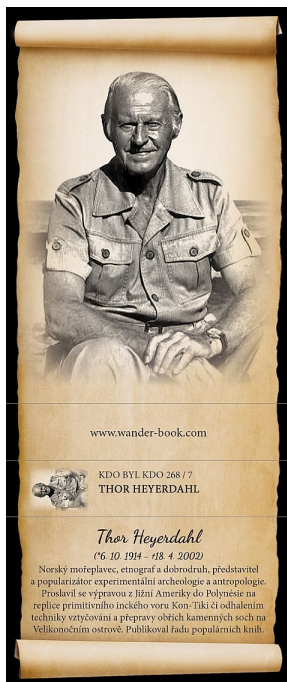

# TV Foto-nálepka: F-1429, Thor Heyerdahl

» Turistické vizitky - InfoCENTRUM PODĚBRADY na Kolonádě

|              |           |
|--------------|-----------|
| Kód produktu | 12297 .21 |
| Skladem      | 34 ks     |
| K expedici   | 34.00 ks  |
| Hmotnost     | 5 g       |

**Turistické vizitky jsou nálepky s fotografiemi míst, která se vyplatí v České republice navštívit. Můžete si je nalepit do svého turistického deníku a připomínat si všechna krásná místa, která jste navštívili a všechny krásné chvíle, které jste zde prožili.**