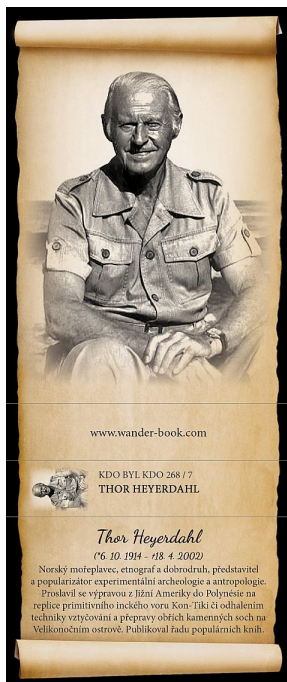

TV Foto-nálepka: F-1429, Thor Heyerdahl

» Reklamní předměty

Kód produktu	12297 .21
Skladem	40 ks
EAN	8592570274292
Hmotnost	5 g

Turistické vizitky jsou nálepky s fotografiemi míst, která se vyplatí v České republice navštívit. Můžete si je nalepit do svého turistického deníku a připomínat si všechna krásná místa, která jste navštívili a všechny krásné chvíle, které jste zde prožili.

F-1429 Thor Heyerdahl

(*6. 10. 1914 - †18. 4. 2002)

Norský mořeplavec, etnograf a dobrodruh, představitel a popularizátor experimentální archeologie a antropologie. Proslavil se výpravou z Jižní Ameriky do Polynésie na replice primitivního inckého voru Kon-Tiki či odhalením techniky vztyčování a přepravy obřích kamenných soch na Velikonočním ostrově. Publikoval řadu populárních knih.