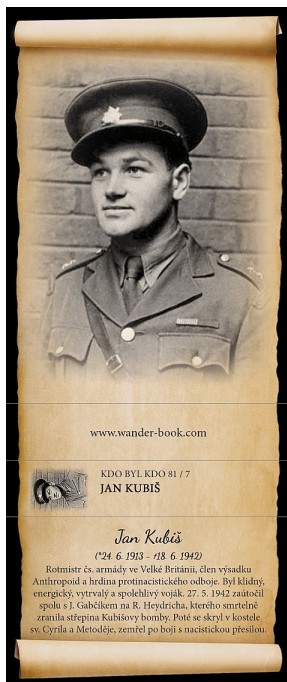

# TV Foto-nálepka: F-242, Jan Kubiš

» Reklamní předměty

Kód produktu	12337 .21
K expedici	32.00 ks
Hmotnost	5 g

**Turistické vizitky jsou nálepky s fotografiemi míst, která se vyplatí v České republice navštívit. Můžete si je nalepit do svého turistického deníku a připomínat si všechna krásná místa, která jste navštívili a všechny krásné chvíle, které jste zde prožili.**

## F-242 Jan Kubiš

(\*24. 6. 1913 - †18. 6. 1942)

Rotmistr čs. armády ve Velké Británii, člen výsadku Anthropoid a hrdina protinacistického odboje. Byl klidný, energický, vytrvalý a spolehlivý voják. 27. 5. 1942 zaútočil spolu s J. Gabčíkem na R. Heydricha, kterého smrtelně zranila střepina Kubišovy bomby. Poté se skryl v kostele sv. Cyrila a Metoděje, zemřel po boji s nacistickou přesilou.