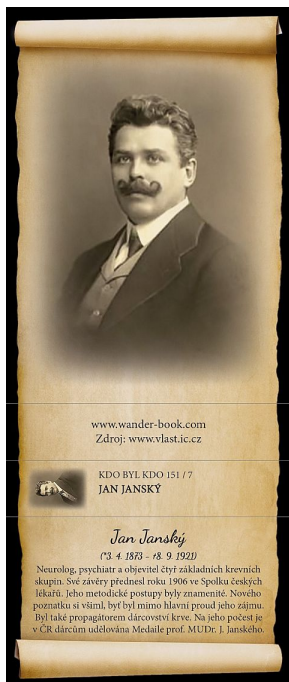

TV Foto-nálepka: F-658, Jan Jánský

» Turistické vizitky - InfoCENTRUM PODĚBRADY na Kolonádě

Kód produktu	12305 .21
Skladem	22 ks
K expedici	22.00 ks
Hmotnost	5 g

Turistické vizitky jsou nálepky s fotografiemi míst, která se vyplatí v České republice navštívit. Můžete si je nalepit do svého turistického deníku a připomínat si všechna krásná místa, která jste navštívili a všechny krásné chvíle, které jste zde prožili.

F-658 Jan Janský

(*3. 4. 1873 - †8. 9. 1921)

Neurolog, psychiatr a objevitel čtyř základních krevních skupin. Své závěry přednesl roku 1906 ve Spolku českých lékařů. Jeho metodické postupy byly znamenité. Nového poznatku si všiml, byť byl mimo hlavní proud jeho zájmu. Byl také propagátorem dárčování krve. Na jeho počest je v ČR dárčům udělována Medaile prof. MUDr. Jana Janského.