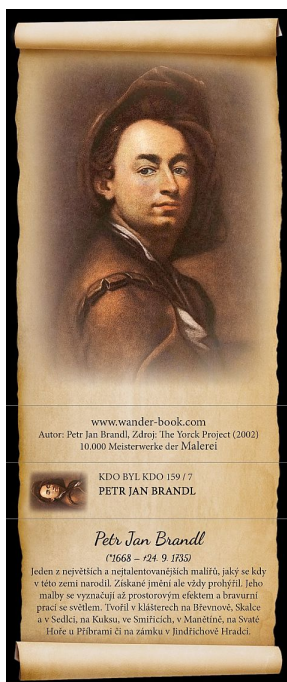

# TV Foto-nálepka: F-706, Petr Jan Brandl

» Reklamní předměty

Kód produktu	12310 .21
K expedici	18.00 ks
EAN	8592570227069
Hmotnost	5 g

**Turistické vizitky jsou nálepky s fotografiemi míst, která se vyplatí v České republice navštívit. Můžete si je nalepit do svého turistického deníku a připomínat si všechna krásná místa, která jste navštívili a všechny krásné chvíle, které jste zde prožili.**

## F-706 Petr Jan Brandl

(\*1668 – †24. 9. 1735)

Jeden z největších a nejtalentovanějších malířů, jaký se kdy v této zemi narodil. Získané jmění ale vždy prohýřil. Jeho malby se vyznačují až prostorovým efektem a bravurní prací se světlem. Tvořil v kláštřích na Břevnově, Skalce a v Sedlci, na Kuksu, ve Smiřicích, v Manětíně, na Svaté Hoře u Příbrami či na zámku v Jindřichově Hradci.