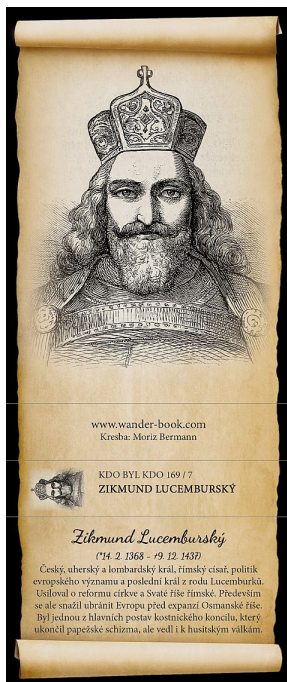

TV Foto-nálepka: F-792, Zikmund Lucemburský

» Reklamní předměty

Kód produktu	12313 .21
Skladem	30 ks
EAN	8592570227922
Hmotnost	5 g

Turistické vizitky jsou nálepky s fotografiemi míst, která se vyplatí v České republice navštívit. Můžete si je nalepit do svého turistického deníku a připomínat si všechna krásná místa, která jste navštívili a všechny krásné chvíle, které jste zde prožili.

F-792 Zikmund Lucemburský

(*14. 2. 1368 - †9. 12. 1437)

Český, uherský a lombardský král, římský císař, politik evropského významu a poslední král z rodu Lucemburků. Usiloval o reformu církve a Svaté říše římské. Především se ale snažil ubránit Evropu před expanzí Osmanské říše. Byl jednou z hlavních postav kostnického koncilu, který ukončil papežské schizma, ale vedl i k husitským válkám.

Dostupnost na hlavním skladě:

vice jak 10

TV Foto-nálepka: F-792, Zikmund Lucemburský

» Reklamní předměty

Popis

Turistické vizitky jsou nálepky s fotografiemi míst, která se vyplatí v České republice navštívit. Můžete si je nalepit do svého turistického deníku a připomínat si všechna krásná místa, která jste navštívili a všechny krásné chvíle, které jste zde prožili.