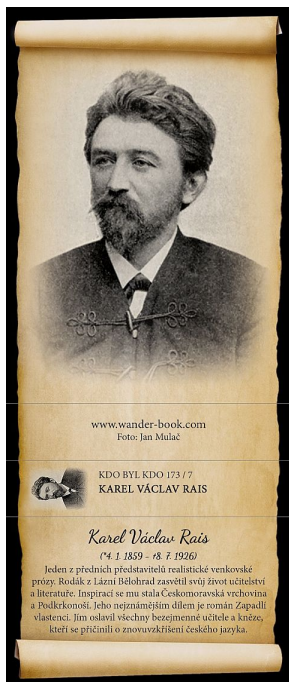

TV Foto-nálepka: Karel Václav Rais, F-814

» Reklamní předměty

Kód produktu	10869 .21
K expedici	16.00 ks
Hmotnost	5 g

Turistické vizitky jsou nálepky s fotografiemi míst, která se vyplatí v České republice navštívit. Můžete si je nalepit do svého turistického deníku a připomínat si všechna krásná místa, která jste navštívili a všechny krásné chvíle, které jste zde prožili.

F-814 Karel Václav Rais

(*4. 1. 1859 - †8. 7. 1926)

Jeden z předních představitelů realistické venkovské prózy. Rodák z Lázní Běláhoř zasvětil svůj život učitelství a literatuře. Inspirací se mu stala Českomoravská vrchovina a Podkrkonoší. Jeho nejznámějším dílem je román Zapadlí vlastenci. Jím oslavil všechny bezejmenné učitele a kněze, kteří se přičinili o znovuzkřížení českého jazyka.