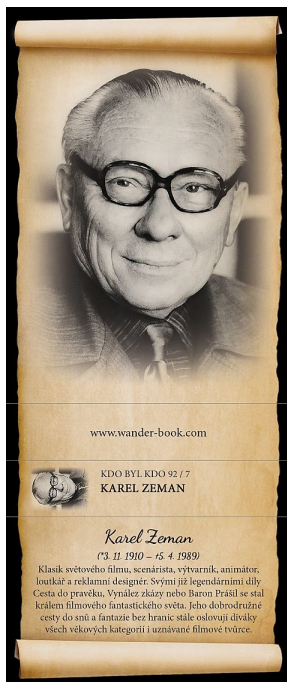

# TV Foto-nálepka: Karel Zeman, F-257

» Turistické vizitky - InfoCENTRUM PODĚBRADY na Kolonádě

Kód produktu	10851 .21
Skladem	38 ks
K expedici	38.00 ks
Hmotnost	5 g

**Turistické vizitky jsou nálepky s fotografiemi míst, která se vyplatí v České republice navštívit. Můžete si je nalepit do svého turistického deníku a připomínat si všechna krásná místa, která jste navštívili a všechny krásné chvíle, které jste zde prožili.**

## F-257 Karel Zeman

(\*3. 11. 1910 – †5. 4. 1989)

Klasik světového filmu, scenárista, výtvarník, animátor, loutkář a reklamní designér. Svými již legendárními díly Cesta do pravěku, Vynález zkázy nebo Baron Prášil se stal králem filmového fantastického světa. Jeho dobrodružné cesty do snů a fantazie bez hranic stále oslovují diváky všech věkových kategorií i uznávané filmové tvůrce.