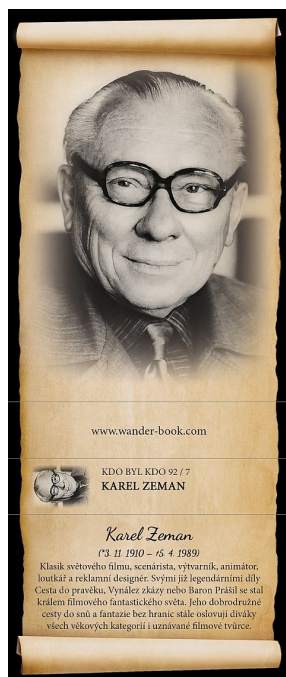

# TV Foto-nálepka: Karel Zeman, F-257

» Reklamní předměty

Kód produktu	10851 .21
Skladem	40 ks
K expedici	40.00 ks
EAN	8592570222576
Hmotnost	5 g

**Turistické vizitky jsou nálepky s fotografiemi míst, která se vyplatí v České republice navštívit. Můžete si je nalepit do svého turistického deníku a připomínat si všechna krásná místa, která jste navštívili a všechny krásné chvíle, které jste zde prožili.**

## F-257 Karel Zeman

(\*3. 11. 1910 - †5. 4. 1989)

Klasik světového filmu, scenárista, výtvarník, animátor, loutkář a reklamní designér. Svými již legendárními díly Cesta do pravěku, Vynález zkázy nebo Baron Prášil se stal králem filmového fantastického světa. Jeho dobrodružné cesty do snů a fantazie bez hranic stále oslovují diváky všech věkových kategorií i uznávané filmové tvůrce.