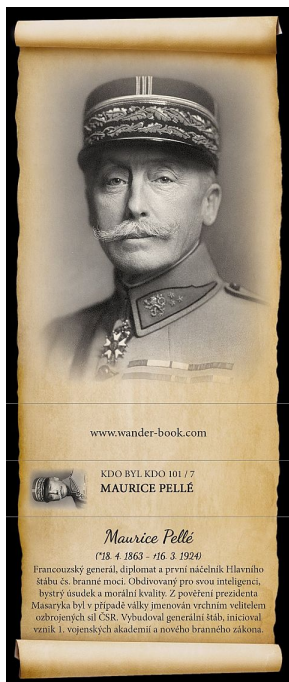

TV Foto-nálepka: Maurice Pellé, F-284

» Reklamní předměty

Kód produktu	12350 .21
K expedici	36.00 ks
EAN	8592570222842
Hmotnost	5 g

Turistické vizitky jsou nálepky s fotografiemi míst, která se vyplatí v České republice navštívit. Můžete si je nalepit do svého turistického deníku a připomínat si všechna krásná místa, která jste navštívili a všechny krásné chvíle, které jste zde prožili.

F-284 Maurice Pellé

(*18. 4. 1863 – †16. 3. 1924)

Francouzský generál, diplomat a první náčelník Hlavního štábu čs. branné moci. Obdivovaný pro svou inteligenci, bystrý úsudek a morální kvality. Z pověření prezidenta Masaryka byl v případě války jmenován vrchním velitelem ozbrojených sil ČSR. Vybudoval generální štáb, inicioval vznik 1. vojenských akademií a nového branného zákona.

Dostupnost na hlavním skladě:

SKLADEM IHNEDE

TV Foto-nálepka: Maurice Pellé, F-284

» Reklamní předměty

Popis

Turistické vizitky jsou nálepky s fotografiemi míst, která se vyplatí v České republice navštívit. Můžete si je nalepit do svého turistického deníku a připomínat si všechna krásná místa, která jste navštívili a všechny krásné chvíle, které jste zde prožili.