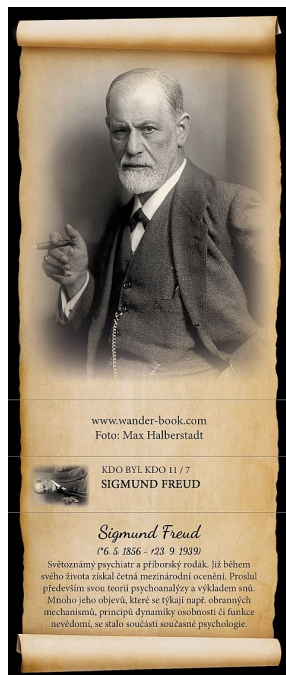

TV Foto-nálepka: Sigmund Freud, F-155

» Reklamní předměty

Kód produktu	10883 .21
Skladem	36 ks
K expedici	36.00 ks
EAN	8592570221555
Hmotnost	5 g

Turistické vizitky jsou nálepky s fotografiemi míst, která se vyplatí v České republice navštívit. Můžete si je nalepit do svého turistického deníku a připomínat si všechna krásná místa, která jste navštívili a všechny krásné chvíle, které jste zde prožili.

F-155 Sigmund Freud

(*6. 5. 1856 – †23. 9. 1939)

Světověznámý psychiatr a příborský rodák. Již během svého života získal četná mezinárodní ocenění. Proslul především svou teorií psychoanalýzy a výkladem snů. Mnoho jeho objevů, které se týkají např. obranných mechanismů, principů dynamiky osobnosti či funkce nevědomí, se stalo součástí současné psychologie.