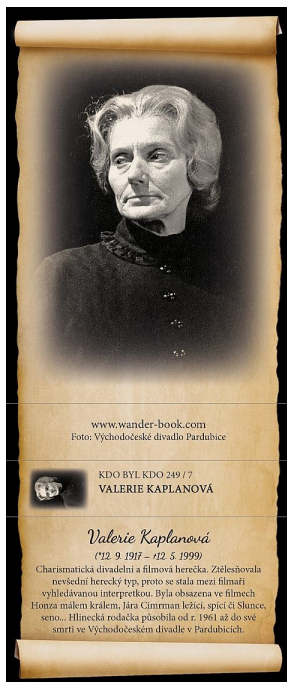

TV Foto-nálepka: Valerie Kaplanová, F-1267

» Reklamní předměty

Kód produktu	10894 .21
Skladem	9 ks
K expedici	10.00 ks
Hmotnost	5 g

Turistické vizitky jsou nálepky s fotografiemi míst, která se vyplatí v České republice navštívit. Můžete si je nalepit do svého turistického deníku a připomínat si všechna krásná místa, která jste navštívili a všechny krásné chvíle, které jste zde prožili.

F-1267 Valerie Kaplanová

(*12. 9. 1917 – †12. 5. 1999)

Charismatická divadelní a filmová herečka. Ztělesňovala nevšední herecký typ, proto se stala mezi filmaři vyhledávanou interpretkou. Byla obsazena ve filmech Honza málem králem, Jára Cimrman ležící, spící či Slunce, seno... Hlinecká rodačka působila od r. 1961 až do své smrti ve Východočeském divadle v Pardubicích.