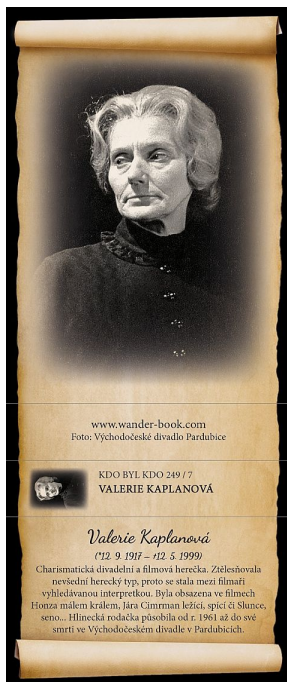

TV Foto-nálepka: Valerie Kaplanová, F-1267

» Reklamní předměty

Kód produktu	10894 .21
Skladem	13 ks
Hmotnost	5 g

Turistické vizitky jsou nálepky s fotografiemi míst, která se vyplatí v České republice navštívit. Můžete si je nalepit do svého turistického deníku a připomínat si všechna krásná místa, která jste navštívili a všechny krásné chvíle, které jste zde prožili.

F-1267 Valerie Kaplanová

(*12. 9. 1917 - †12. 5. 1999)

Charismatická divadelní a filmová herečka. Ztělesňovala nevšední herecký typ, proto se stala mezi filmaři vyhledávanou interpretkou. Byla obsazena ve filmech Honza málem králem, Jára Cimrman ležící, spící či Slunce, seno... Hlinecká rodačka působila od r. 1961 až do své smrti ve Východočeském divadle v Pardubicích.