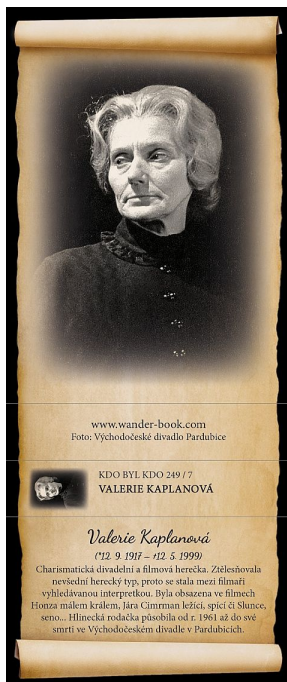

TV Foto-nálepka: Valerie Kaplanová, F-1267

» Turistické vizitky - InfoCENTRUM PODĚBRADY na Kolonádě

Kód produktu	10894 .21
Skladem	6 ks
K expedici	6.00 ks
Hmotnost	5 g

Turistické vizitky jsou nálepky s fotografiemi míst, která se vyplatí v České republice navštívit. Můžete si je nalepit do svého turistického deníku a připomínat si všechna krásná místa, která jste navštívili a všechny krásné chvíle, které jste zde prožili.

F-1267 Valerie Kaplanová

(*12. 9. 1917 - †12. 5. 1999)

Charismatická divadelní a filmová herečka. Ztělesňovala nevědní herecký typ, proto se stala mezi filmaři vyhledávanou interpretkou. Byla obsazena ve filmech Honza málem králem, Jára Cimrman ležící, spící či Slunce, seno... Hlinecká rodačka působila od r. 1961 až do své smrti ve Východočeském divadle v Pardubicích.