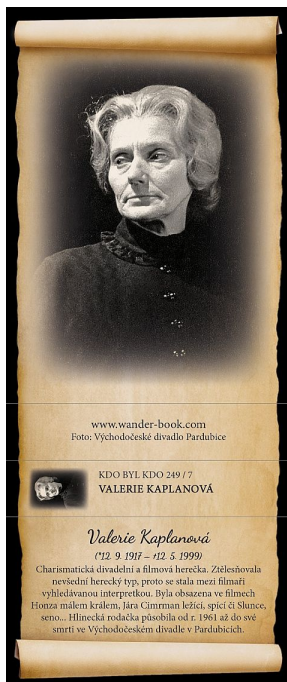

TV Foto-nálepka: Valerie Kaplanová, F-1267

» Turistické vizitky - InfoCENTRUM PODĚBRADY na Kolonádě

Kód produktu	10894 .21
Skladem	6 ks
K expedici	6.00 ks
Hmotnost	5 g

Turistické vizitky jsou nálepky s fotografiemi míst, která se vyplatí v České republice navštívit. Můžete si je nalepit do svého turistického deníku a připomínat si všechna krásná místa, která jste navštívili a všechny krásné chvíle, které jste zde prožili.

F-1267 Valerie Kaplanová

(*12. 9. 1917 - †12. 5. 1999)

Charismatická divadelní a filmová herečka. Ztělesňovala nevšední herecký typ, proto se stala mezi filmaři vyhledávanou interpretkou. Byla obsazena ve filmech Honza málem králem, Jára Cimrman ležící, spící či Slunce, seno... Hlinecká rodačka působila od r. 1961 až do své smrti ve Východočeském divadle v Pardubicích.