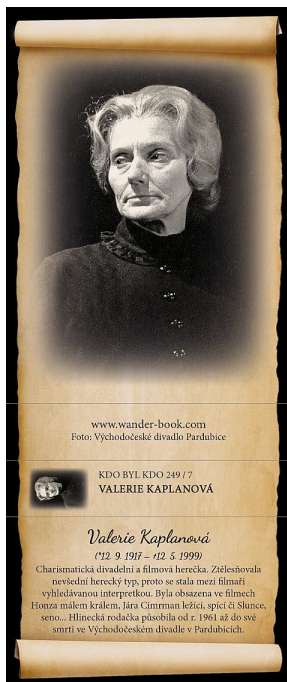

# TV Foto-nálepka: Valerie Kaplanová, F-1267

» Reklamní předměty

Kód produktu	10894 .21
K expedici	10.00 ks
Hmotnost	5 g

**Turistické vizitky jsou nálepky s fotografiemi míst, která se vyplatí v České republice navštívit. Můžete si je nalepit do svého turistického deníku a připomínat si všechna krásná místa, která jste navštívili a všechny krásné chvíle, které jste zde prožili.**

## F-1267 Valerie Kaplanová

(\*12. 9. 1917 - †12. 5. 1999)

Charismatická divadelní a filmová herečka. Ztělesňovala nevšední herecký typ, proto se stala mezi filmaři vyhledávanou interpretkou. Byla obsazena ve filmech Honza málem králem, Jára Cimrman ležící, spící či Slunce, seno... Hlinecká rodačka působila od r. 1961 až do své smrti ve Východočeském divadle v Pardubicích.